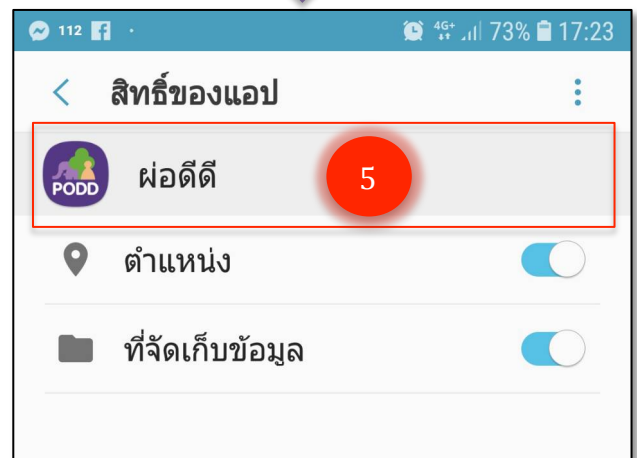

คู่มือ การเปิด GPS สำหรับ Application ผ่อดีดี Version Android ภาษาไทย

1

ค้นหา การตั้งค่า ในเครื่องโทรศัพท์

ดำเนินการเสร็จสิ้น เปิดแอปใหม่อีกครั้ง