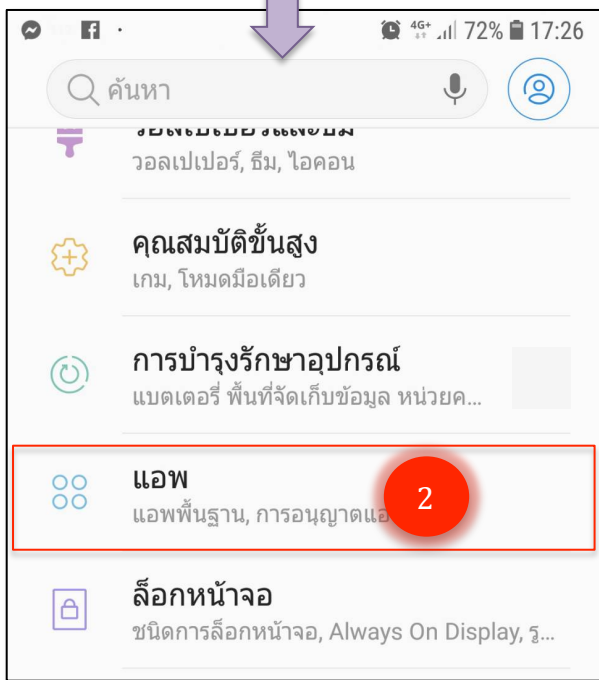

คู่มือ การเปิด GPS สำหรับ Application ผ่อดีดี Version Android ภาษาไทย

1

ค้นหา การตั้งค่า ในเครื่องโทรศัพท์

ดำเนินการเสร็จสิ้น เปิดแอปใหม่อีกครั้ง