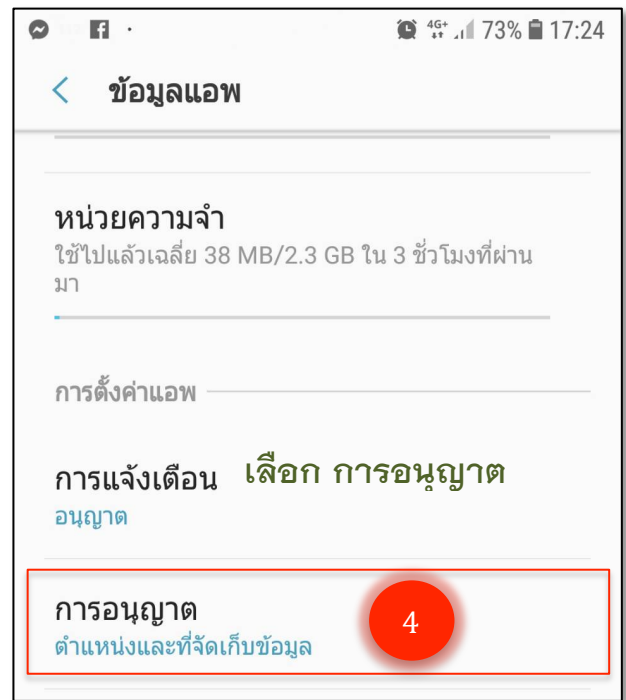

คู่มือ การเปิด GPS สำหรับ Application ผ่อดีดี Version Android ภาษาไทย

1

ค้นหา การตั้งค่า ในเครื่องโทรศัพท์

ดำเนินการเสร็จสิ้น เปิดแอปใหม่อีกครั้ง