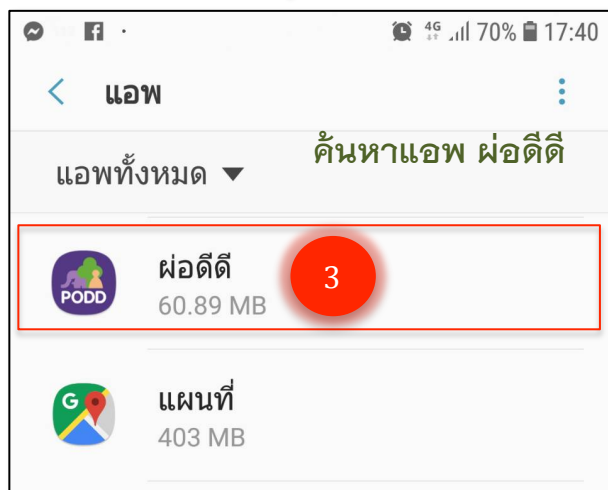

คู่มือ การเปิด GPS สำหรับ Application ผ่อดีดี Version Android ภาษาไทย

1

ค้นหา การตั้งค่า ในเครื่องโทรศัพท์

ดำเนินการเสร็จสิ้น เปิดแอปใหม่อีกครั้ง